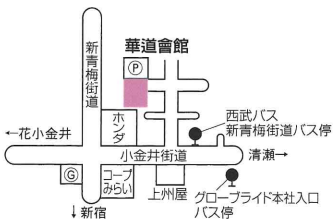

夕すゞの狭庭いでとりあが舟に  
ぬばたまたてしほとゝぎすそら

創流二百七十三年  
http://www.sobiryu.jp  
e-mail: sobhi@car.ocn.ne.jp

## 第九十六回華道展

令和五年 十月

八日(日) 午前十時～午後四時  
九日(月) 午前十時～午後三時

創美流華道會館 **入場無料**

東京都東久留米市前澤五一七一二  
電話〇四二(四七)四〇三二代

主催 ● 創美流華道会  
後援 ● 東久留米市  
● 東京新聞  
協賛 ● 茶道信静庵

は が き

出瓶者

◇交通

・西武新宿線 花小金井駅下車  
・JR武蔵小金井駅北口下車  
・西武バス 東久留米駅下車  
・西武バス 西武バス 1513番 清瀬駅南口行  
「新青梅街道」  
「瀧山営業所」 下車

・西武池袋線 東久留米駅下車  
・西武バス 武蔵小金井駅行き  
「グロープライド本社入口」 下車