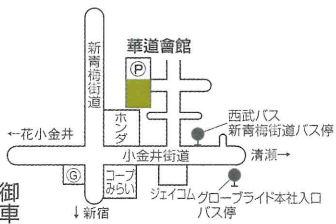

## 涼風 いけばな 展

主 華 創美流華道家元十五世  
後 援 東久留米市  
東 京 新 聞 社  
花 卉 園 藝 新 聞 社  
協 賛 茶 道 脩 静 庵

日時 令和六年七月

十四日(日) 十五日(月)

午前十時～午後五時 午前十時～午後三時

会場 創美流華道會館

東京都東久留米市前澤五十七-1-27  
電話〇四二(四七二)四〇三二(代)

は が き

出 瓶 者

交通

- ・西武新宿線 花小金井駅北口下車
- ・花01 久留米西園地行 西武バス 新青梅街道下車
- ・花02 滝山営業所行 西武バス 下車
- ・JR 武蔵小金井駅北口下車
- ・JR 武蔵小倉駅西口下車
- ・武12 東久留米駅行 西武バス 下車
- ・武13 清瀬駅南口行 新青梅街道
- ・武15 滝山営業所行 西武バス 下車
- ・西武池袋線 東久留米駅西口下車
- ・西武バス 武12 武蔵小金井駅行
- ・グループブライド本社入口 下車